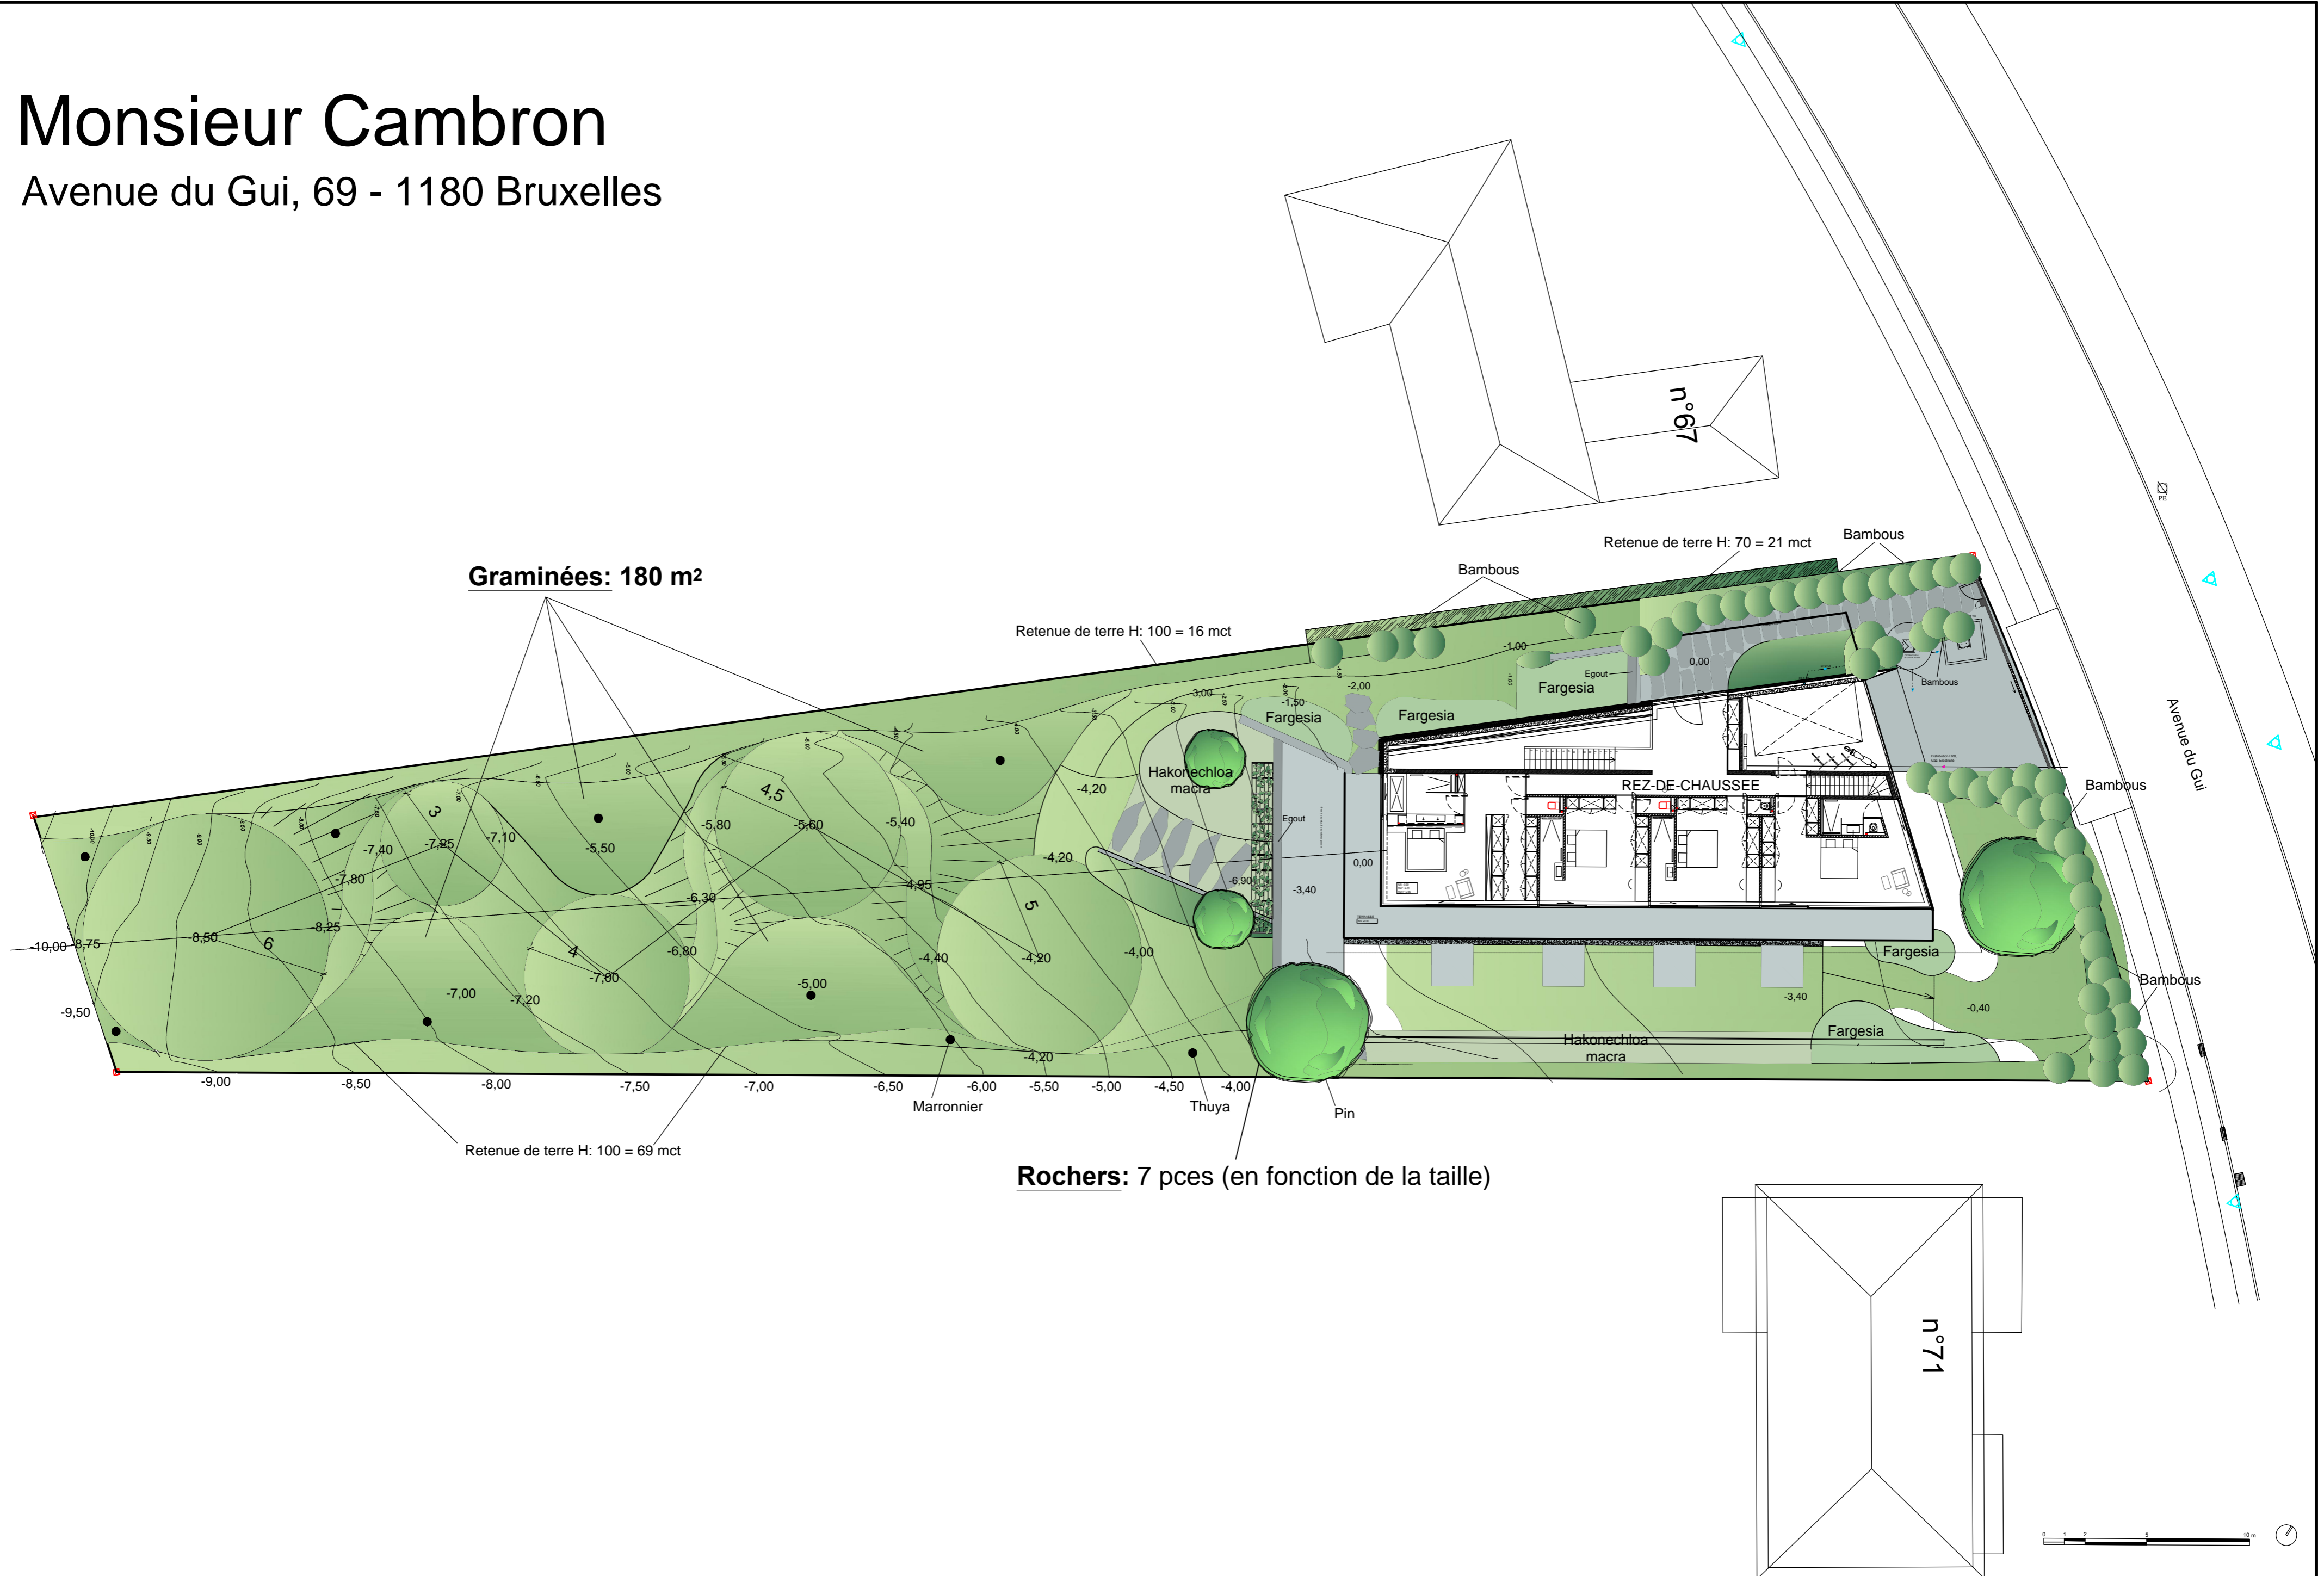

# Monsieur Cambron

Avenue du Gui, 69 - 1180 Bruxelles

Echelle: 1/200°

Date: 12-11-15